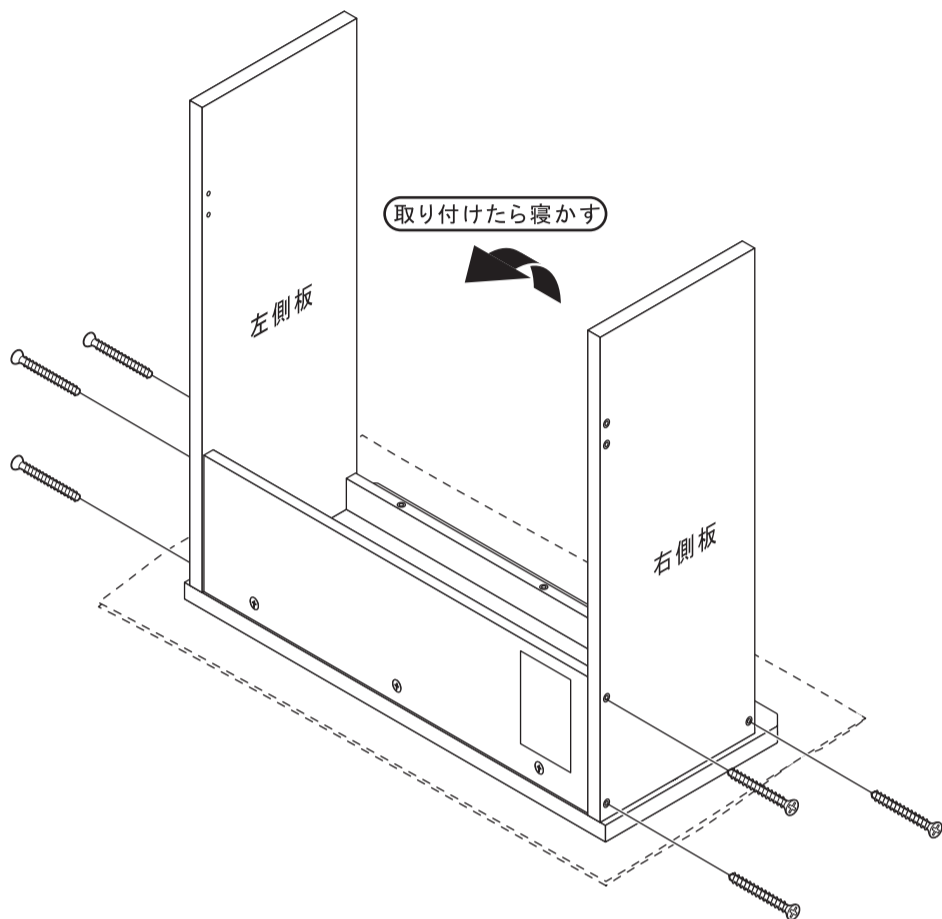

【取扱・組立説明書袋】

	ビス穴シール	10
--	--------	----

部/材

印には、部材名称が印刷されています。

① 天板

② バックボード①

※バックボード①には品質表示シールが貼ってあります。

③ 左側板

約15ミリ
以下まで
打ち込む。

2 カマチを取り付けます。

	組立ネジ	3
--	------	---

(木ダボの入る穴に接着剤を入れてください)

3 バックボード①を取り付けます。

	ジョイント受	3
--	--------	---

(木ダボの入る穴に接着剤を入れてください)

4 左右側板を取り付けます。

(木ダボの入る穴に接着剤を入れてください)

5 左右側板を固定します。

	組立ネジ	6
---	------	---

6 バックボード②を取り付けます。

	組立ネジ	4
---	------	---

7 ビス穴シールを貼って完成です。

	ビス穴シール	10
---	--------	----

机製品
使用上のご注意