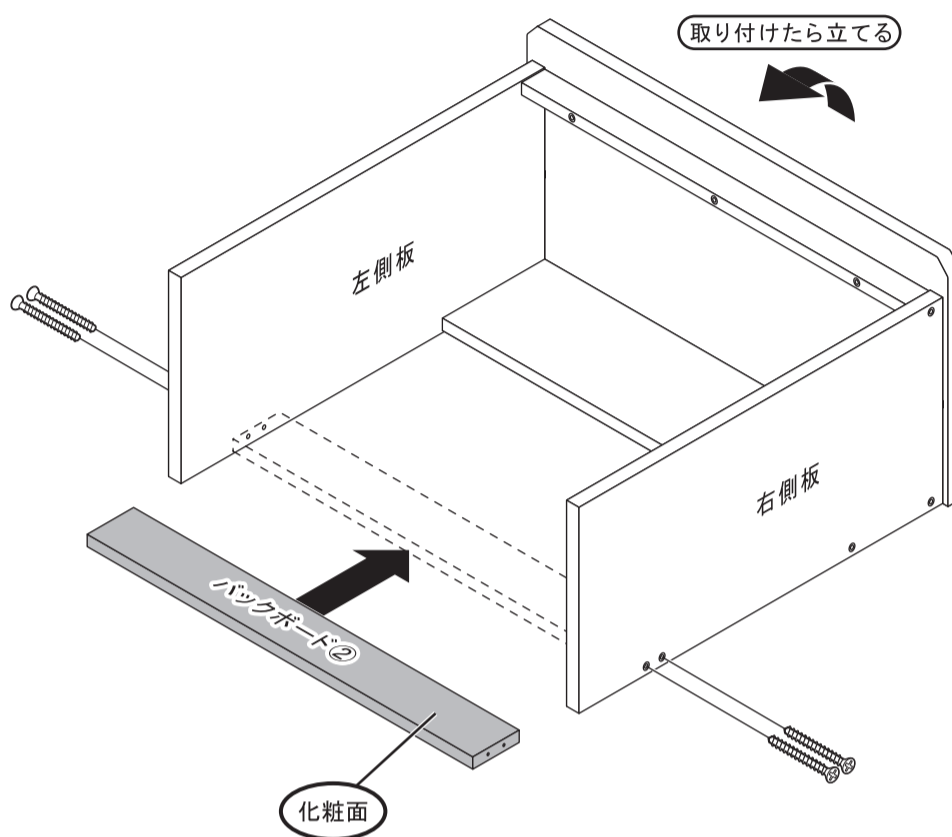

【取扱・組立説明書袋】

	ビス穴シール	10
--	--------	----

部/材

印には、部材名称が印刷されています。

① 天板

② バックボード①

※バックボード①には品質表示シールが貼ってあります。

③ 左側板

(木ダボの入る穴に接着剤を入れてください)

5 左右側板を固定します。

	組立ネジ	6
---	------	---

6 バックボード②を取り付けます。

	組立ネジ	4
---	------	---

7 ビス穴シールを貼って完成です。

	ビス穴シール	10
---	--------	----

机製品
使用上のご注意