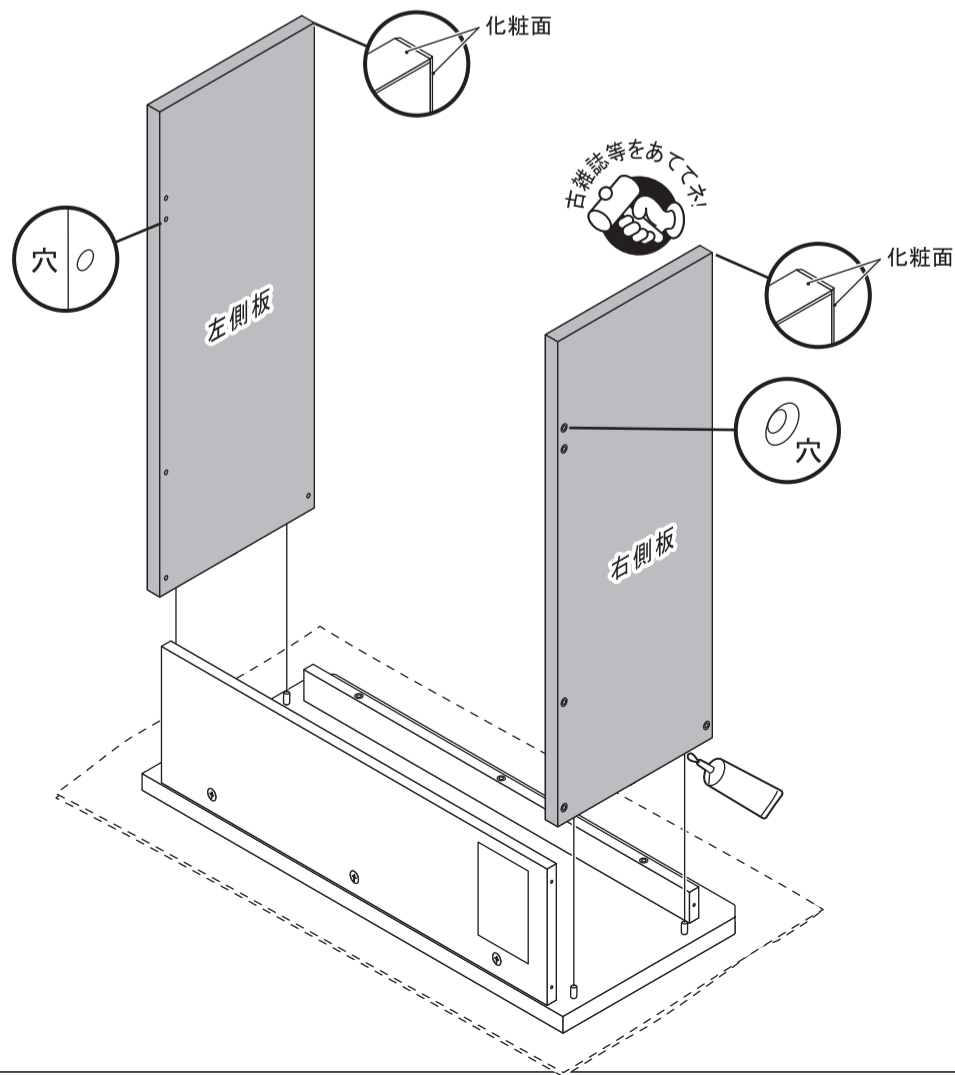

【取扱・組立説明書袋】

	ビス穴シール	10
--	--------	----

部/材

印には、部材名称が印刷されています。

① 天板

② バックボード①

※バックボード①には品質表示シールが貼ってあります。

③ 左側板

約15ミリ
以下まで
打ち込む。

2 カマチを取り付けます。

	組立ネジ	3
--	------	---

(木ダボの入る穴に接着剤を入れてください)

3 バックボード①を取り付けます。

	ジョイント受	3
--	--------	---

(木ダボの入る穴に接着剤を入れてください)

4 左右側板を取り付けます。

(木ダボの入る穴に接着剤を入れてください)

5 左右側板を固定します。

	組立ネジ	6
---	------	---

6 バックボード②を取り付けます。

	組立ネジ	4
---	------	---

7 ビス穴シールを貼って完成です。

	ビス穴シール	10
---	--------	----

机製品
使用上のご注意