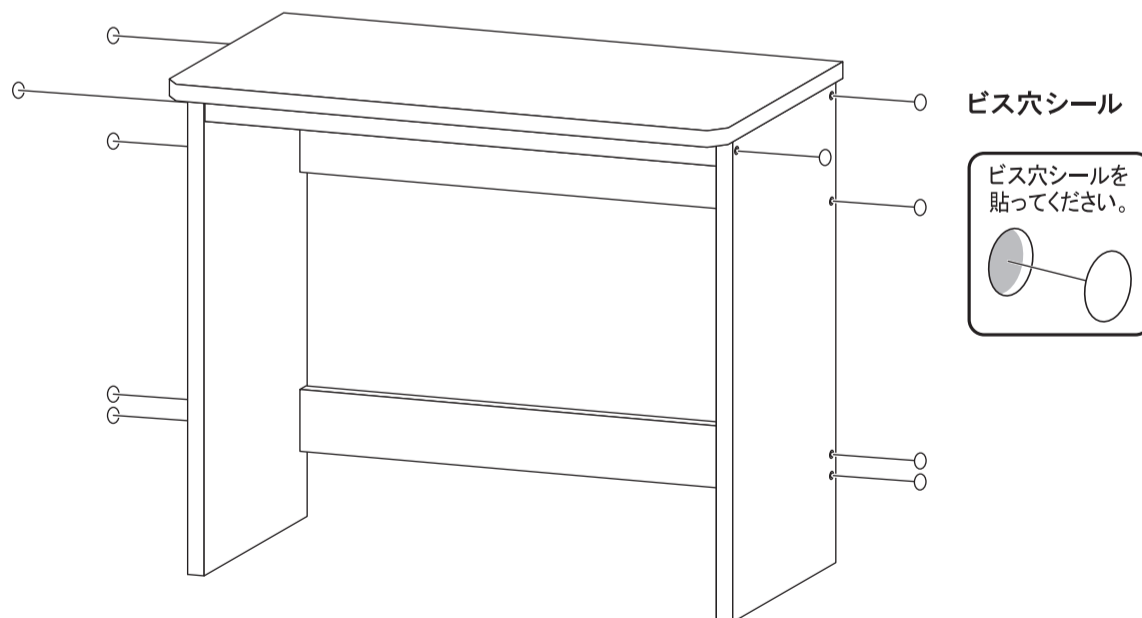

【取扱・組立説明書袋】

	ビス穴シール	10
--	--------	----

部/材

印には、部材名称が印刷されています。

① 天板

② バックボード①

※バックボード①には品質表示シールが貼ってあります。

③ 左側板

(木ダボの入る穴に接着剤を入れてください)

5 左右側板を固定します。

	組立ネジ	6
---	------	---

6 バックボード②を取り付けます。

	組立ネジ	4
---	------	---

7 ビス穴シールを貼って完成です。

	ビス穴シール	10
---	--------	----

机製品
使用上のご注意