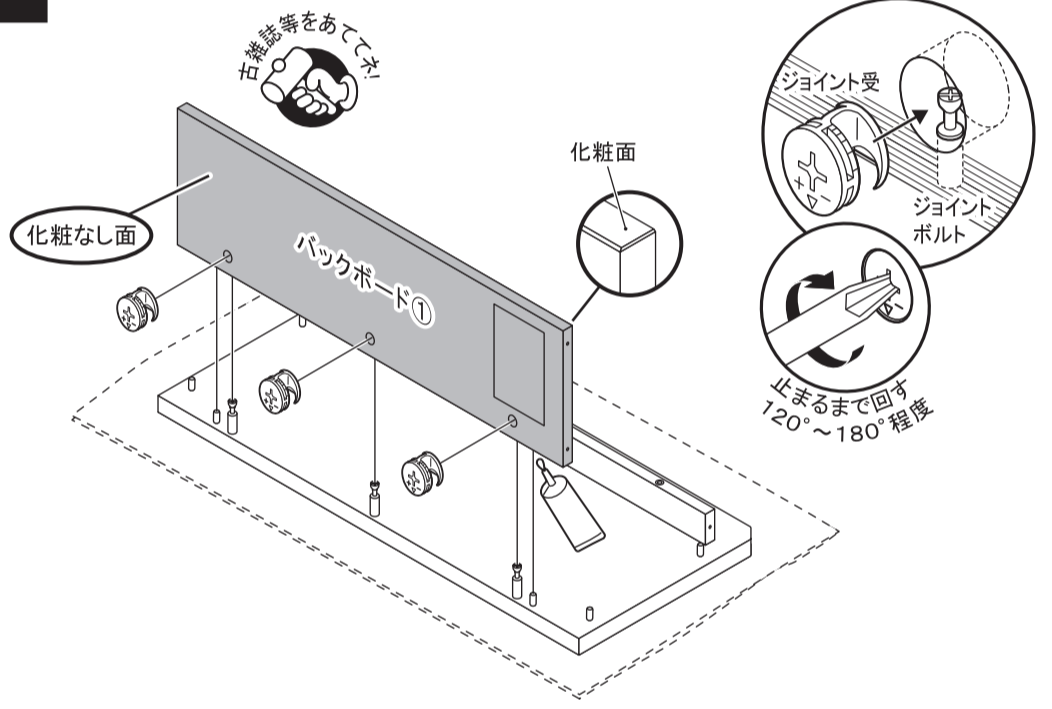

【取扱・組立説明書袋】

	ビス穴シール	10
--	--------	----

部/材

印には、部材名称が印刷されています。

① 天板

② バックボード①

※バックボード①には品質表示シールが貼ってあります。

③ 左側板

約15ミリ
以下まで
打ち込む。

2 カマチを取り付けます。

	組立ネジ	3
--	------	---

(木ダボの入る穴に接着剤を入れてください)

3 バックボード①を取り付けます。

	ジョイント受	3
--	--------	---

(木ダボの入る穴に接着剤を入れてください)

4 左右側板を取り付けます。

(木ダボの入る穴に接着剤を入れてください)

5 左右側板を固定します。

	組立ネジ	6
---	------	---

6 バックボード②を取り付けます。

	組立ネジ	4
---	------	---

7 ビス穴シールを貼って完成です。

	ビス穴シール	10
---	--------	----

机製品
使用上のご注意