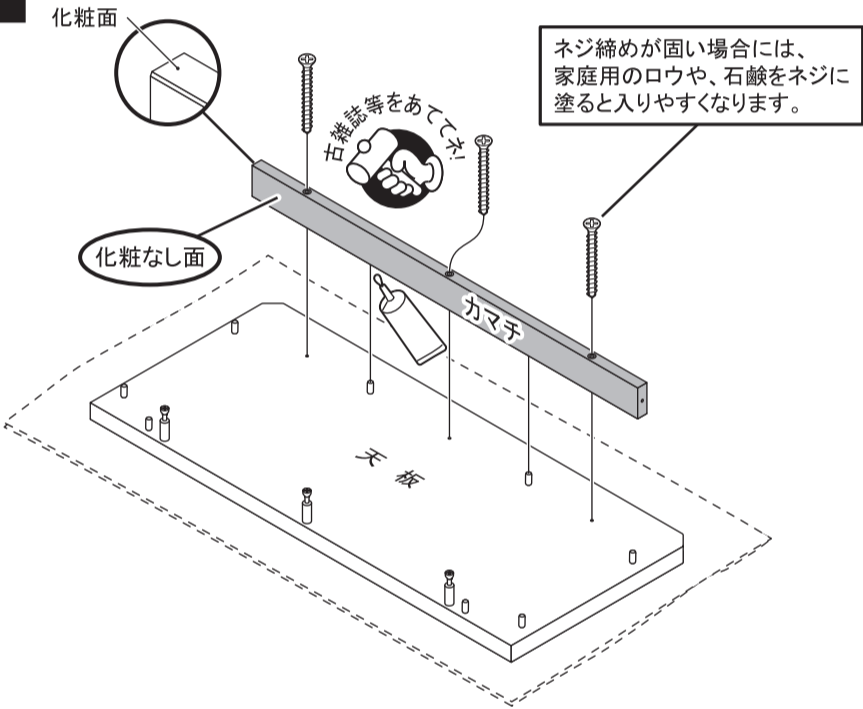

2 カマチを取り付けます。

	組立ネジ	3

(木ダボの入る穴に接着剤を入れてください)