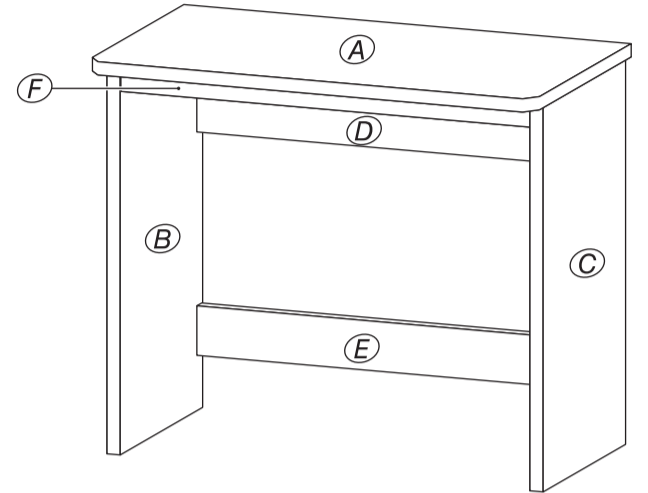

シンプルデスク

商品番号

BN-5 8075 BK/BR VQ18-9363

商品番号

BN-6 8075 WH/NA VQ18-4121_01

組立・取扱説明書

このたびは本製品をお買い上げいただきましてありがとうございます。ご使用の際にはこの取扱説明書をよくお読みの上、正しい使用方法で末永くご愛用ください。この説明書は組み立て後も捨てずに、お使いになる方がいつでも見られるところに大切に保管してください。

組み立て時のご注意

- ・組み立て前に、部材・部品が揃っているか確認し、必要工具の準備をしてください。
- ・軍手の着用をおすすめいたします。手や指をはさむなどのけがにご注意ください。
- ・必ず平らな場所で組み立ててください。
- ・大人2人以上で組み立ててください。
- ・床面や商品にきずがつかないようにご注意ください。
  ※布や段ボールなどを敷いて組み立ててください。

組み立て前にプラスドライバー（別売）をご用意ください。

組み立て前にゴムハンマー（別売）をご用意ください。

PARTS CHECK

最初に必要な部品・部材がそろっているかご確認ください。

部/品

下記表の区分けごとに
まとめて梱包しています。

かたち	なまえ	数

【部品袋】

	組立ネジ	13
	木ダボ	8
	ジョイントボルト	3
	ジョイント受	3
	接着剤	1

【取扱・組立説明書袋】

	ビス穴シール	10

部/材

印には、部材名称が印刷されています。

※バックボード①には品質表示シールが貼ってあります。

※別途プラスドライバー、ゴムハンマー（別売）が必要です。