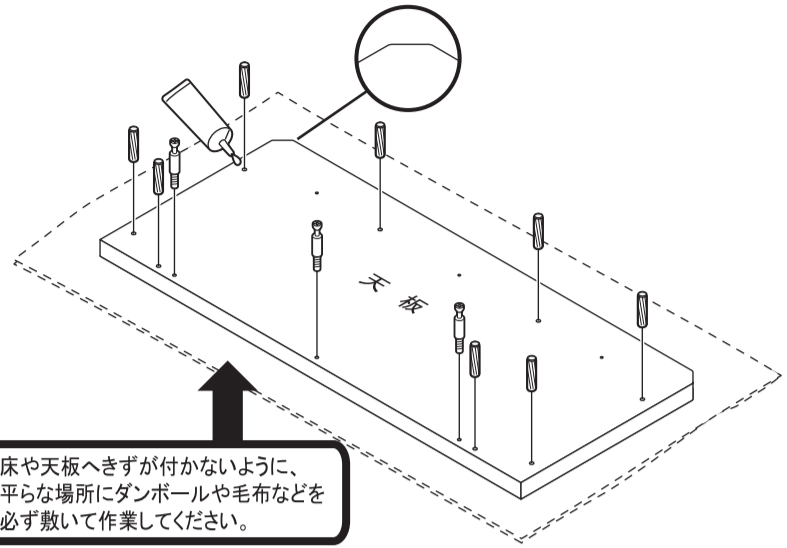

【取扱・組立説明書袋】

	ビス穴シール	10
--	--------	----

部/材

印には、部材名称が印刷されています。

① 天板

② バックボード①

※バックボード①には品質表示シールが貼ってあります。

③ 左側板

④ 右側板

⑤ バックボード②

⑥ カマチ

※別途プラスドライバー、ゴムハンマー（別売）が必要です。

■ 組み立て間違いのないように  で、方向を確認しながら組み立ててください。

1 天板に木ダボ、ジョイントボルトを取り付けます。

	木ダボ	8
	ジョイントボルト	3

(木ダボの入る穴に接着剤を入れてください)

約15ミリ
以下まで
打ち込む。

2 カマチを取り付けます。

	組立ネジ	3
--	------	---

(木ダボの入る穴に接着剤を入れてください)

3 バックボード①を取り付けます。

	ジョイント受	3
--	--------	---

(木ダボの入る穴に接着剤を入れてください)

4 左右側板を取り付けます。